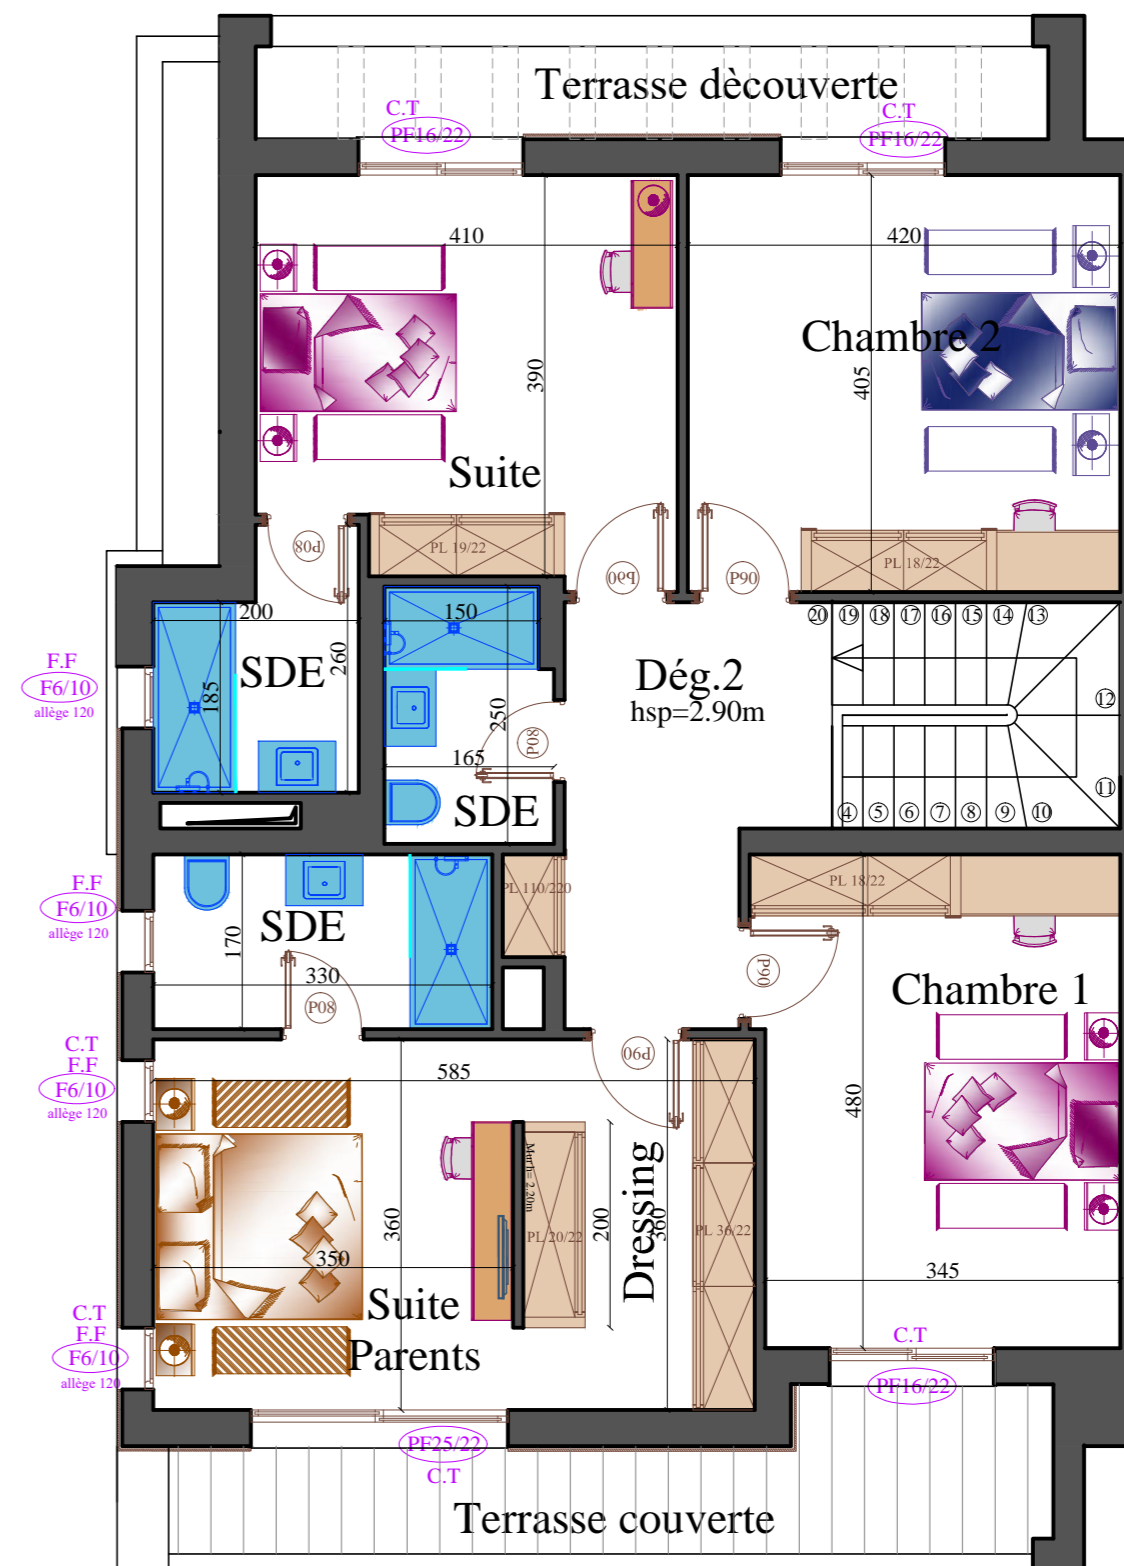

PLAN RDC

PLAN ETAGE

Villa Ulysse Jumelée
67, Boulevard Le Capitol

Titre n: 73344 / Parcelle n: 1082
Surface terrain= 362.84 m²

DESIGNATION	SURFACE	SURFACE COUVERTE TOTALE
Surface R.D.C	120.31 m ²	287.58 m²
Surface Etage	121.10 m ²	
Surface Terrasse couverte et Abris	46.17 m ²	
Surface Terrasse découverte avec pergolas	10.08 m ²	

Les plans sont susceptibles de modifications ou d'adaptations en fonction des impératifs techniques.